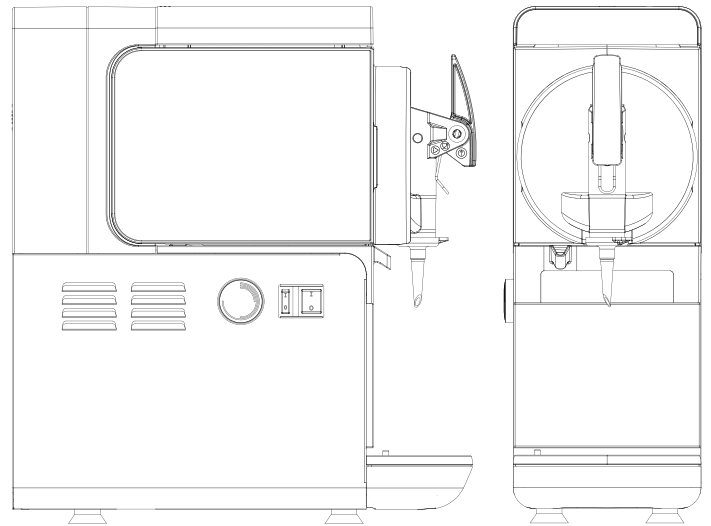

ICON HOT, Il massimo dell'eleganza in un oggetto di design unico destinato a diventare un'icona. Nonostante le dimensioni minime, sa come farsi notare e vi permetterà di farcire e guarnire i croissant e altro con creme calde di vario tipo grazie allo speciale erogatore. Ottima anche per tenere alla corretta temperatura tè e infusi di ogni genere.

Caratteristiche Tecniche / Technical characteristic :

		ICON HOT
Contenitori trasparenti smontabili / Transparent removable bowls	n	1
Capacità singolo contenitore / Capacity of each bowl, approx	l	2,8
Larghezza / Width	cm	18
Profondità / Dept	cm	44
Altezza / Height	cm	49
Peso netto, circa / Net weight, approx	kg	
Peso lordo, circa / Gross weight, approx	kg	
Termostato regolabile / Adjustable thermostat	n	1
Assorbimento / Power	W	400