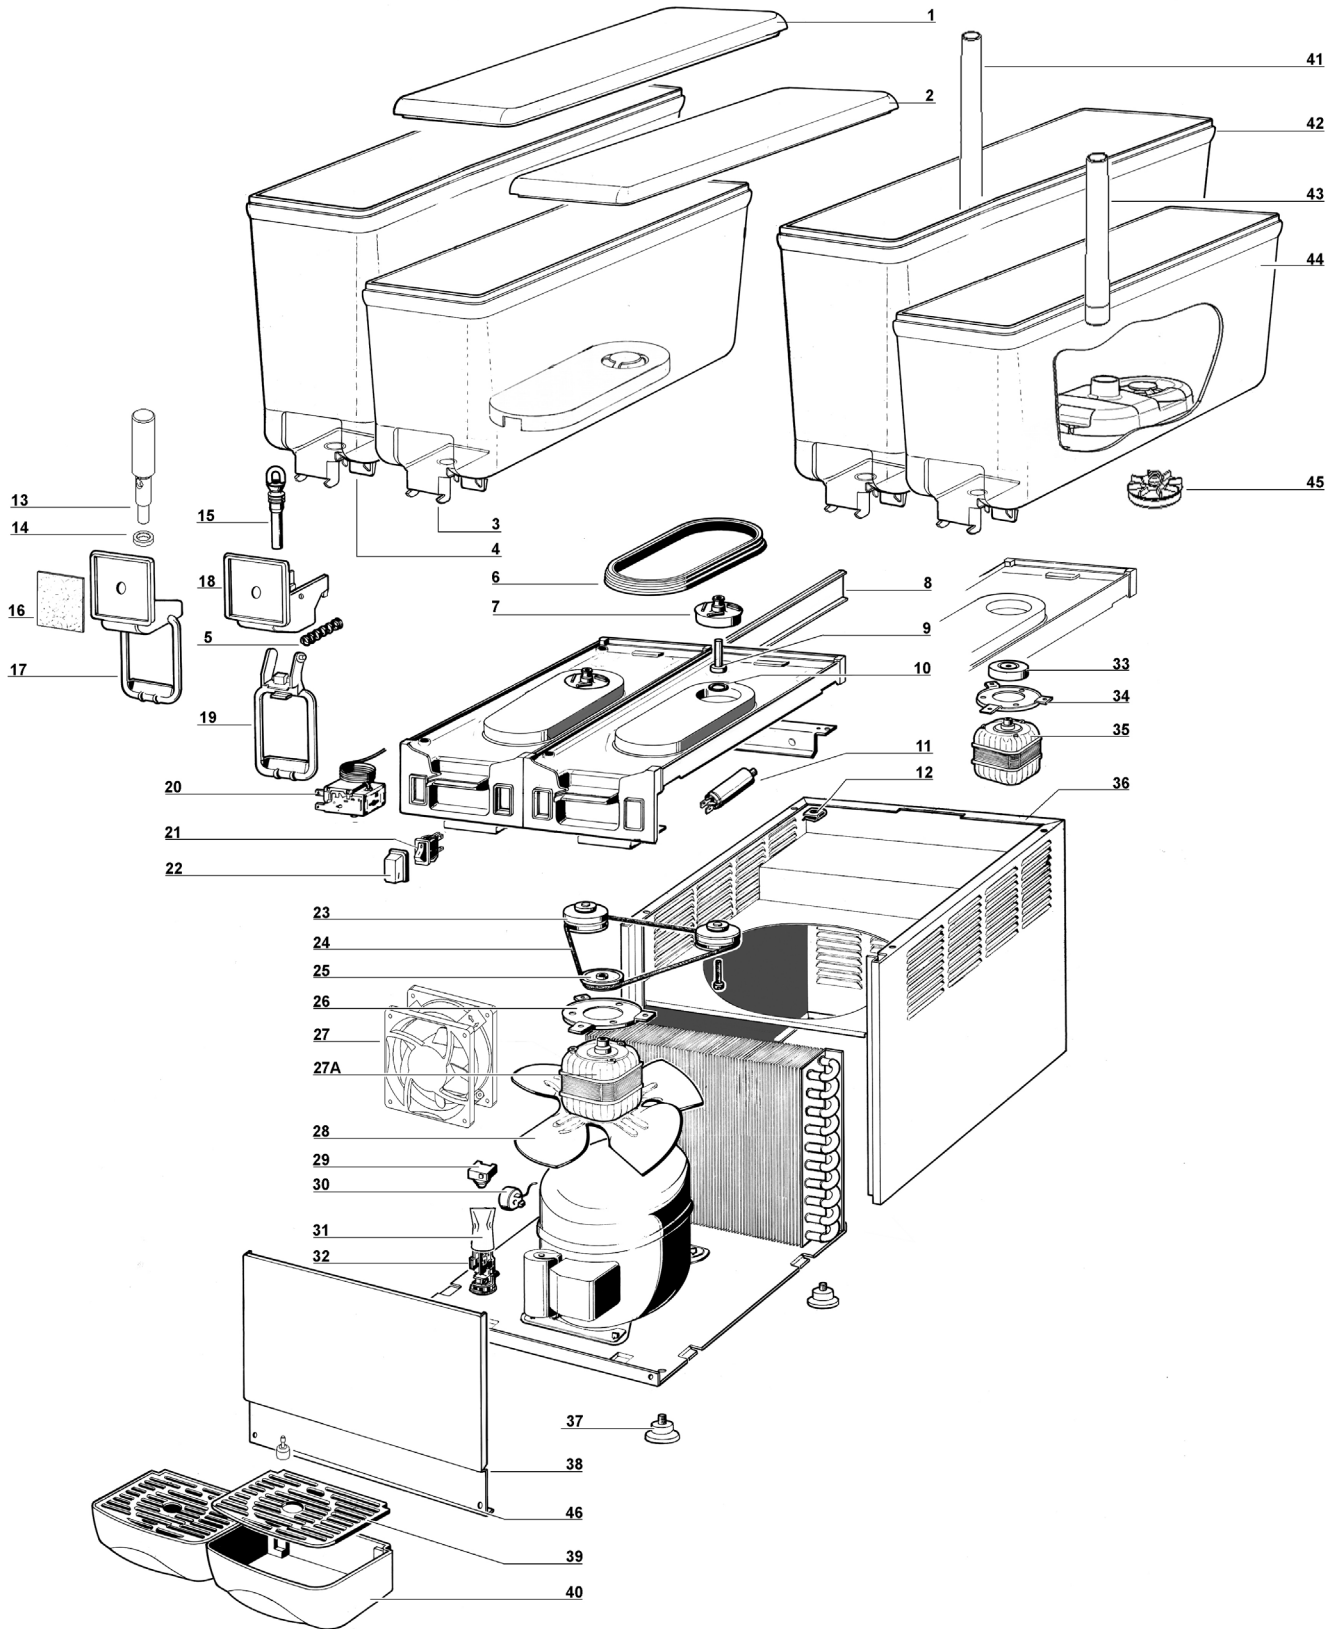

GB SPARE PARTS LIST
F LISTE DES PIECES DE RECHANGE
E DESCRIPCION PIEZAS DE REPUESTO

Arctic Compact 12-20 UL

1	22900-00100	20 lt bowl cover	Couvercle réservoir 20 lt	Tapa contenedor 20 lt
2	22900-00100	12 lt bowl cover	Couvercle réservoir 12 lt	Tapa contenedor 12 lt
3	22900-00010	12 lt bowl	Réservoir 12 lt	Contenedor 12 lt
4	22900-04810	20 lt bowl	Réservoir 20 lt	Contenedor 20 lt
5	22800-02600	Faucet spring	Ressort du robinet	Muelle grifo
6	22800-17200	Bowl gasket	Joint du réservoir	Junta contenedor
7	33900-01201	Impeller	Turbine de la pompe	Turbina bomba
8	22900-00700	Plastic I-beam for connection	Profil plastique de jonction	Perfil de union
9	22900-00600	Central pivot	Pivot central	Pivote central
10	22040-00000	Central pivot OR	OR du pivot central	OR del pivote central
11	22900-03051	Capacitor	Condensateur	Condensador
12	10554-45000	Clip	Clip	Clip
13	22800-21903	Faucet piston	Piston du robinet	Pistón del grifo
14	10028-02503	Faucet gasket	Joint du robinet	Junta del grifo
15	21703-00000	Pinch tube	Tuyau du robinet	Goma de grifo
16	10029-00020	Picture	Photo	Fotografía
17	22900-00500	Push handle	Levier du robinet	Placa de mando grifo
18	22900-00800	Faucet cover	Couvercle du robinet	Cubre grifo
19	22900-00501	Push handle	Levier de débit	Palanca de mando grifo
20	21087-00000	Thermostat	Thermostat	Termostato
21	21125-00000	Switch	Interrupteur	Interruptor
22	22800-05100	Switch cap	Capuchon interrupteur	Protección interruptor
23	33900-01051	Pulley, magnet and spacer assembly	Ensemble poulie, aimant et entretoise	Polea con magneto y distancial
24	22900-03601	Belt	Courroie	Correa
25	22800-02201	Driving pulley	Poulie motrice	Polea motora
26	22800-04800	Motor bracket	Support du moteur	Placa soporte motor
27	33800-06901	Fan/pump motor for 1 bowl	Moteur ventilateur/pompe pour 1 réservoir	Motor ventilador/bomba por 1 contenedor
27A	22900-03001	Fan/pump motor for 2, 3, 4 bowls	Moteur ventilateur/pompe pour 2, 3, 4 réservoir	Motor ventilador/bomba por 2, 3, 4 contenedor
28	□□□	Fan	Hélice	Aspas
29	***	Relay	Relais	Relé
30	***	Overload protector	Protège moteur	Guardamotor
31	22800-12701	Terminal block cover	Protection borne	Protección pasacable
32	22800-05500	Terminal block with cable clamp	Borne et fixage du câble	Pasacable
33	33800-00803	Motor magnet for 1, 3 bowls	Aimant du moteur pour 1, 3 réservoir	Embrague magnetico por 1, 3 contenedor
34	22800-04800	Motor bracket	Support du moteur	Placa soporte motor
35	22800-04706	Pump motor 1, 3 bowls	Moteur de la pompe 1, 3 réservoir	Motor bomba por 1, 3 contenedor
36	□□□	Cabinet	Carrosserie	Caja
37	22800-10000	Rubber leg	Petit pied	Pie nivelador
38	□□□	Dispensing side panel	Panneau côté robinet	Panel lado grifo
39	22900-03700	Drip tray cover	Couvercle tiroir égouttoir	Rejilla cajón
40	22900-03800	Drip tray	Tiroir égouttoir	Cajón recoge-gotas
41	22900-00200	Spray tube for 20 l bowl	Tuyau de la pompe 20 l	Tubo de flujo para contenedor 20 l
42	22900-04800	20 l bowl for pump	Cuve 20 l pour pompe	Contenedor 20 l para bomba
43	22900-00201	Spray tube for 12 l bowl	Tuyau de la pompe 12 l	Tubo de flujo para contenedor 12 l
44	22900-00000	12 l bowl for pump	Cuve 12 l pour pompe	Contenedor 12 l para bomba
45	33900-01200	Impeller 50Hz	Turbine de la pompe 50Hz	Turbina bomba 50Hz
45	33900-01204	Impeller 60Hz	Turbine de la pompe 60Hz	Turbina bomba 60Hz
46	22900-06300	Float level	Le niveau du flotteur	nivel de flotación
	***	Please order what printed on piece	Mentionner indicatif imprimé sur la pièce	Pedir com la identificación marcada en la pieza
	□□□	See table	Voir tableau	Ver tabla